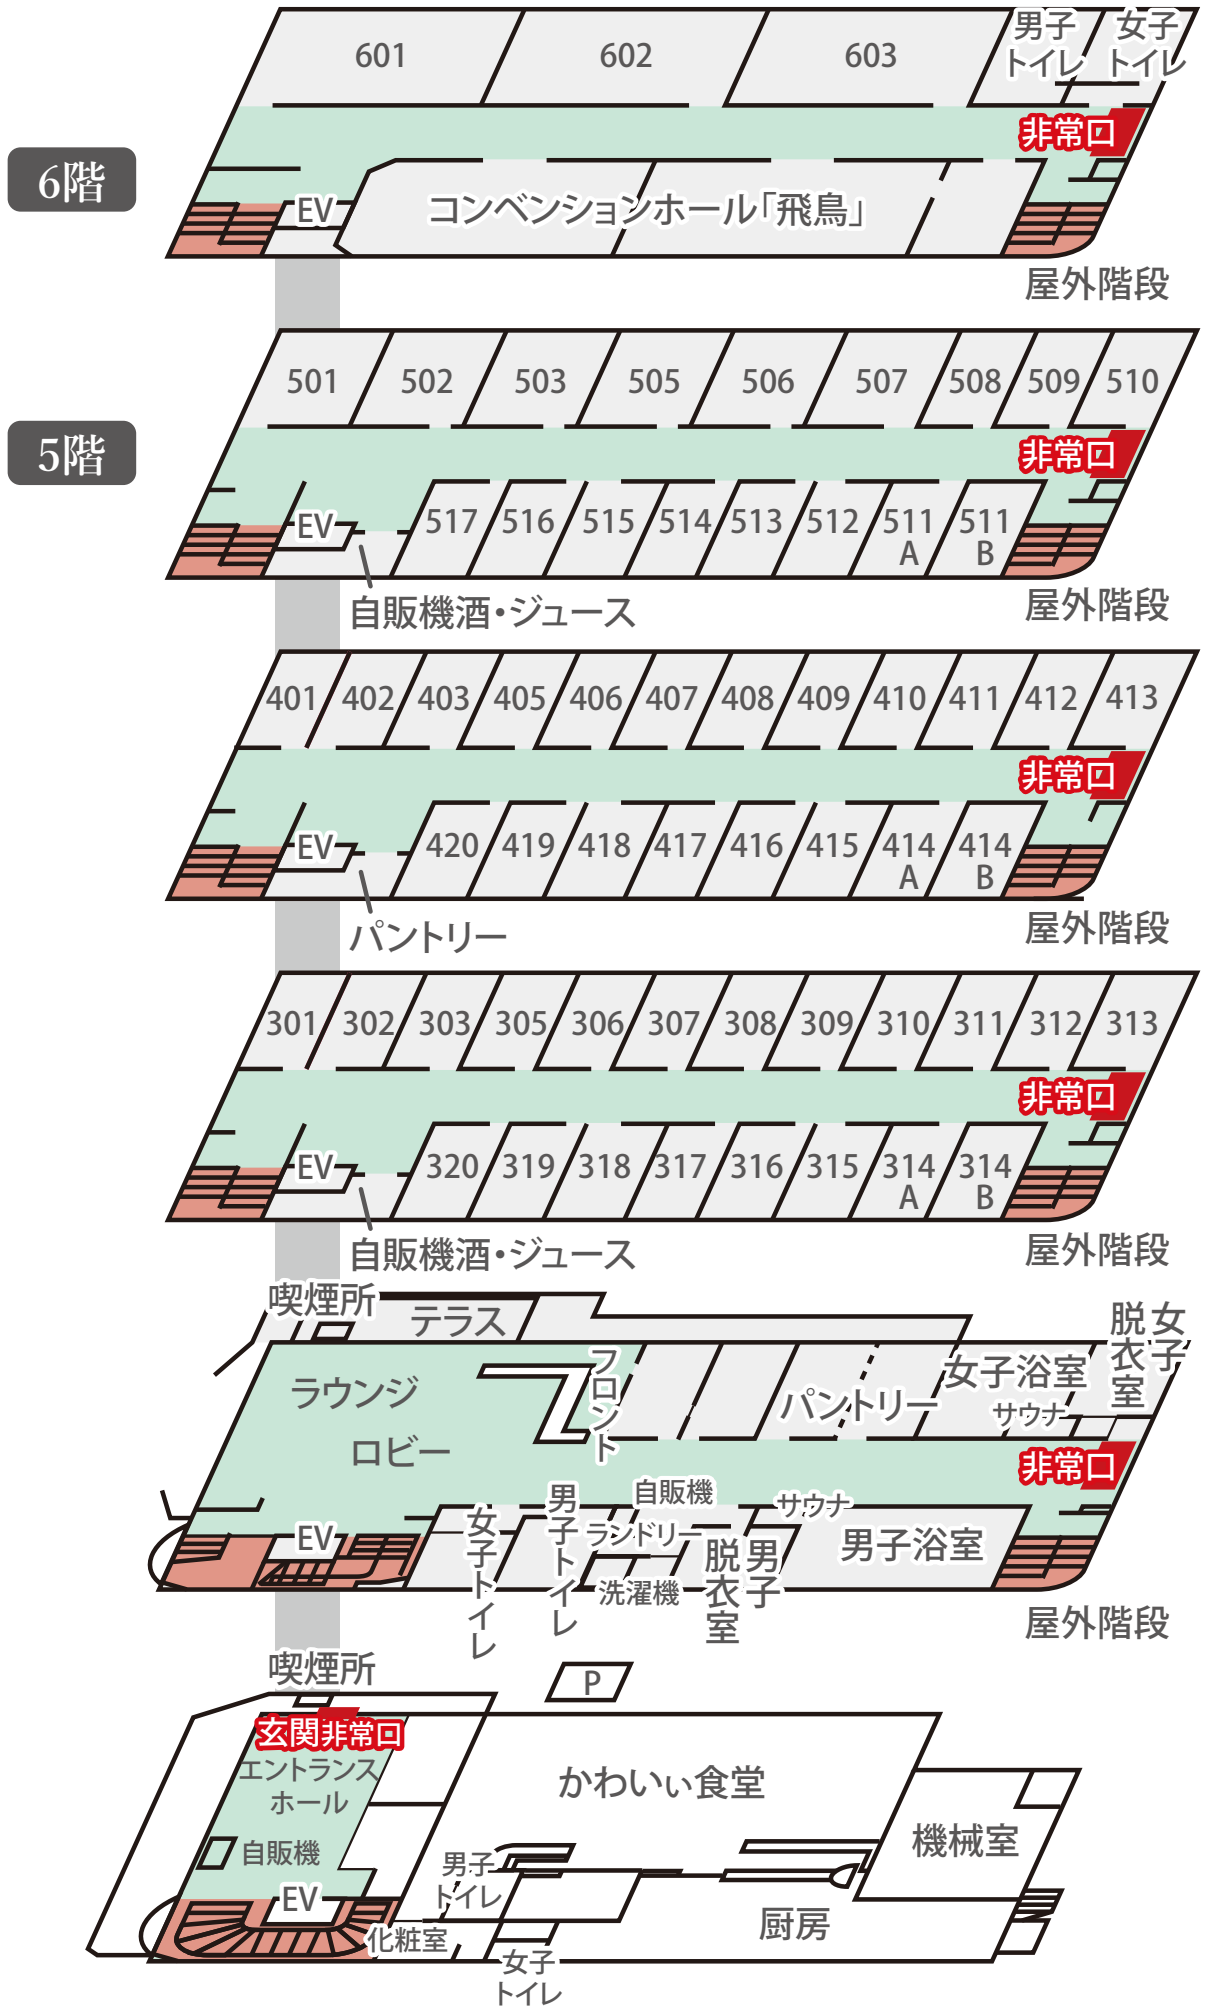

ホテルプラトン 館内案内図

廊下
 非常口
 避難経路